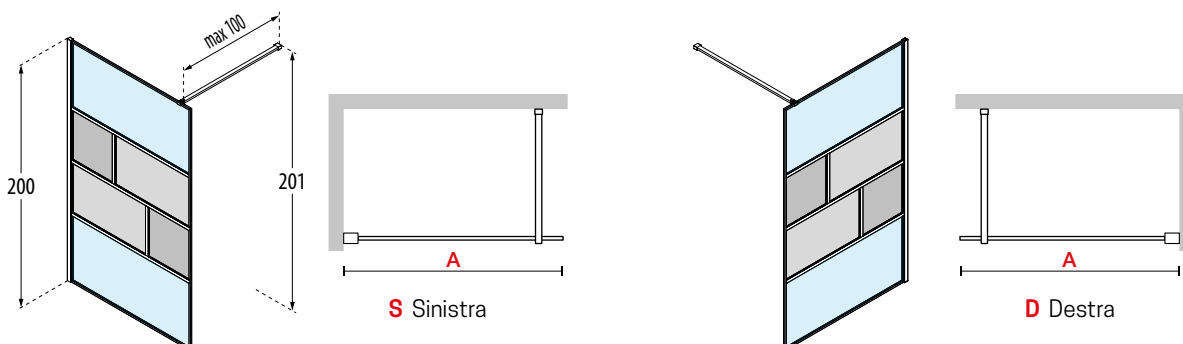

200 cm

6 mm

1,5 cm

Misure	Codice	Scelta vetro			Scelta profilo				
Misura effettiva d'ingombro		92	93	94	U	K	H	O M L	P R Q N Z
A		Linea 1	Linea 2	Flute	Bianco opaco	Cromo	Nero opaco	Oro lucido Oro rosa lucido Cromo nero lucido	Oro spazzolato Oro rosa spazzolato Bronzo spazzolato Cromo nero spazzolato Inox spazzolato
77↔78,5	HARTHC80-								
87↔88,5	HARTHC90-								
97↔98,5	HARTHC100-			-					
117↔118,5	HARTHC120-								
137↔138,5	HARTHC140-								
77↔78,5	HARTHC80-								
87↔88,5	HARTHC90-								
97↔98,5	HARTHC100-	-	-						
117↔118,5	HARTHC120-								
137↔138,5	HARTHC140-								