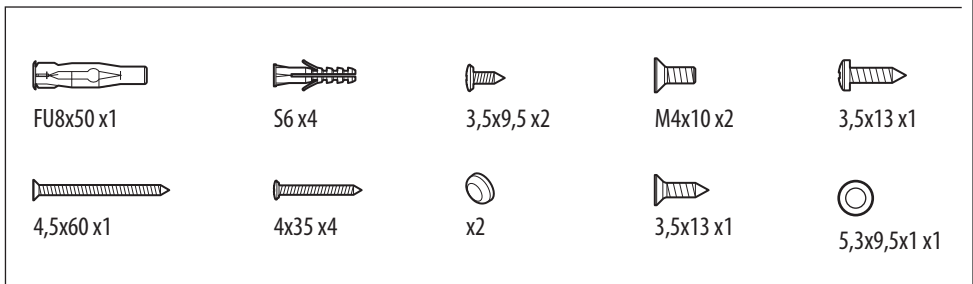

200 cm

6 mm

1,5 cm

Misure	Codice	Scelta vetro			Scelta profilo				
Misura effettiva d'ingombro		92	93	94	U	K	H	O M L	P R Q N Z
A		Linea 1	Linea 2	Flute	Bianco opaco	Cromo	Nero opaco	Oro lucido Oro rosa lucido Cromo nero lucido	Oro spazzolato Oro rosa spazzolato Bronzo spazzolato Cromo nero spazzolato Inox spazzolato
77↔78,5	HARTHC80-								
87↔88,5	HARTHC90-								
97↔98,5	HARTHC100-			-					
117↔118,5	HARTHC120-								
137↔138,5	HARTHC140-								
77↔78,5	HARTHC80-								
87↔88,5	HARTHC90-								
97↔98,5	HARTHC100-	-	-						
117↔118,5	HARTHC120-								
137↔138,5	HARTHC140-								

Cromo nero spazzolato
cod. N

Bronzo spazzolato
cod. Q

Inox spazzolato
cod. Z

HC-HP

HC

HP

<hr/> <hr/> <hr/> <hr/>	<hr/> <hr/> <hr/> <hr/>
-------------------------	-------------------------

HC-HP	P
80	770-785
90	870-885
100	970-985
120	1170-1185
140	1370-1385