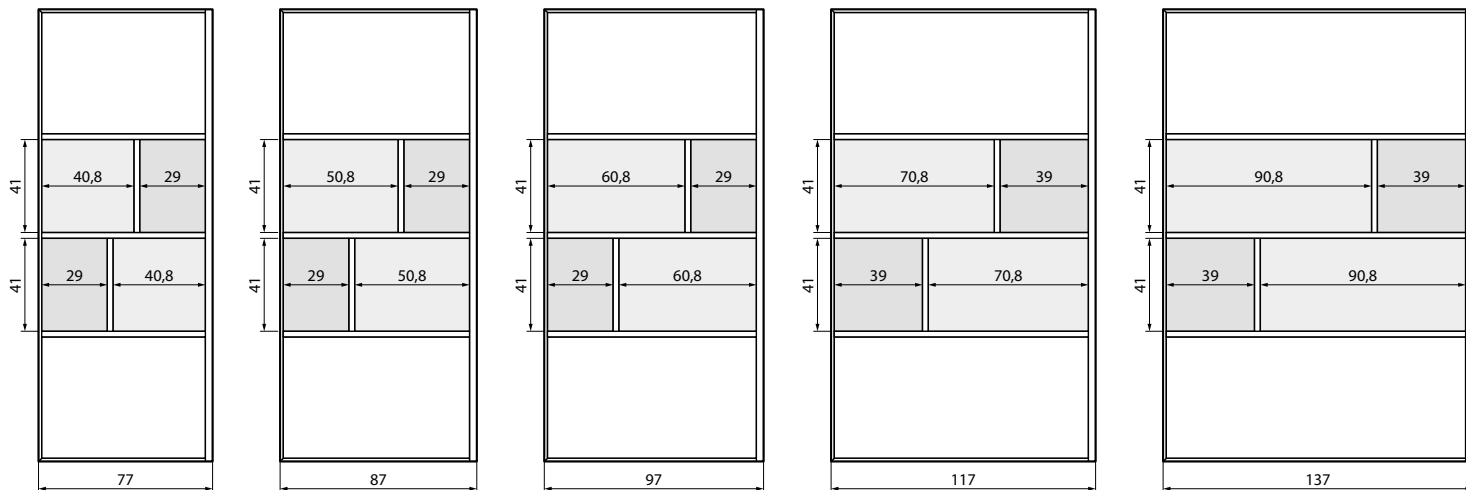

200 cm

6 mm

1,5 cm

Misure	Codice	Scelta vetro			Scelta profilo				
Misura effettiva d'ingombro		92	93	94	U	K	H	O M L	P R Q N Z
A		Linea 1	Linea 2	Flute	Bianco opaco	Cromo	Nero opaco	Oro lucido Oro rosa lucido Cromo nero lucido	Oro spazzolato Oro rosa spazzolato Bronzo spazzolato Cromo nero spazzolato Inox spazzolato
77↔78,5	HARTHC80-								
87↔88,5	HARTHC90-								
97↔98,5	HARTHC100-			-					
117↔118,5	HARTHC120-								
137↔138,5	HARTHC140-								
77↔78,5	HARTHC80-								
87↔88,5	HARTHC90-								
97↔98,5	HARTHC100-	-	-						
117↔118,5	HARTHC120-								
137↔138,5	HARTHC140-								