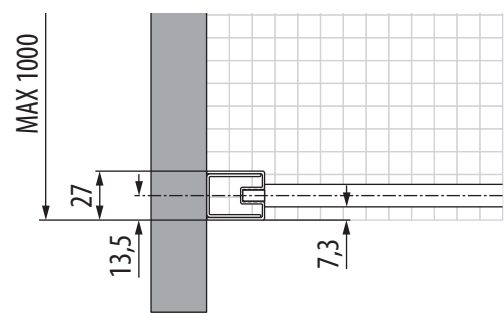

200 cm

6 mm

1,5 cm

Misure	Codice	Scelta vetro			Scelta profilo				
Misura effettiva d'ingombro		92	93	94	U	K	H	O M L	P R Q N Z
A		Linea 1	Linea 2	Flute	Bianco opaco	Cromo	Nero opaco	Oro lucido Oro rosa lucido Cromo nero lucido	Oro spazzolato Oro rosa spazzolato Bronzo spazzolato Cromo nero spazzolato Inox spazzolato
77↔78,5	HARTHC80-								
87↔88,5	HARTHC90-								
97↔98,5	HARTHC100-			-					
117↔118,5	HARTHC120-								
137↔138,5	HARTHC140-								
77↔78,5	HARTHC80-								
87↔88,5	HARTHC90-								
97↔98,5	HARTHC100-	-	-						
117↔118,5	HARTHC120-								
137↔138,5	HARTHC140-								

HC-HP	V
80	770-785
90	870-885
100	970-985
120	1170-1185
140	1370-1385

1

2

3

4

5

5

ø3 mm

3,5x9,5 mm x2

x2

6

M4x10 x1

7

8

9

10