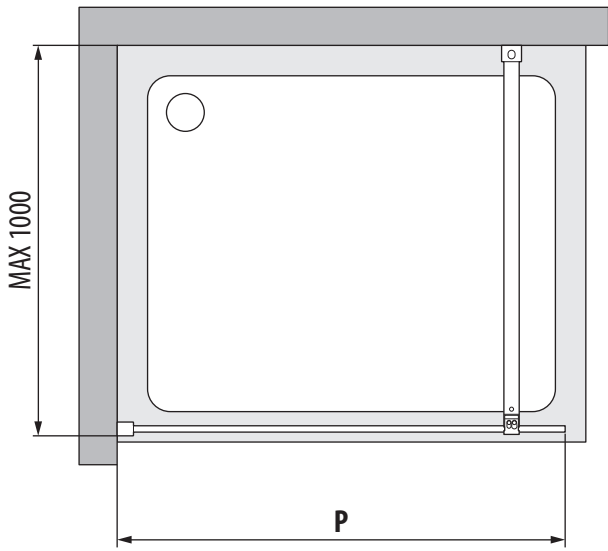

HC-HP	P
80	770-785
90	870-885
100	970-985
120	1170-1185
140	1370-1385

HC-HP	V
80	770-785
90	870-885
100	970-985
120	1170-1185
140	1370-1385