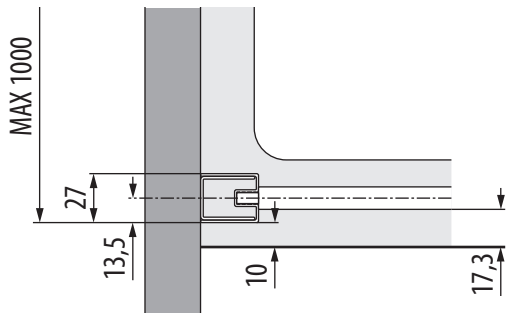

200 cm

6 mm

1,5 cm

Misure	Codice	Scelta vetro			Scelta profilo				
Misura effettiva d'ingombro		92	93	94	U	K	H	O M L	P R Q N Z
A		Linea 1	Linea 2	Flute	Bianco opaco	Cromo	Nero opaco	Oro lucido Oro rosa lucido Cromo nero lucido	Oro spazzolato Oro rosa spazzolato Bronzo spazzolato Cromo nero spazzolato Inox spazzolato
77↔78,5	HARTHC80-								
87↔88,5	HARTHC90-								
97↔98,5	HARTHC100-			-					
117↔118,5	HARTHC120-								
137↔138,5	HARTHC140-								
77↔78,5	HARTHC80-								
87↔88,5	HARTHC90-								
97↔98,5	HARTHC100-	-	-						
117↔118,5	HARTHC120-								
137↔138,5	HARTHC140-								

HC-HP	V
80	770-785
90	870-885
100	970-985
120	1170-1185
140	1370-1385

1

2

3

4

5

5

ø3 mm

3,5x9,5 mm x2

x2

6

M4x10 x1

7

8

9

10